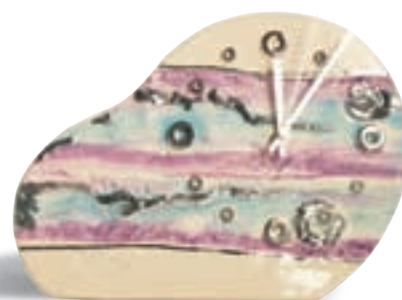

Versolivi®

artigianato d'autore

Linea **Q** lilla e lilla con platino

Linea **Q**

art.: **Q-O2**
orologio da muro
cm h38x33

New art.: **Q-O2P**
orologio da muro
cm h25x20

art.: **Q-B4**
portafoto
cm h17x13,5

art.: **Q-B7**
scatola
cm h8x13

Q-B5
orologio

art.: **Q-B2**
portacandele
cm 14,5x12

art.: **Q-B1**
piattino
cm 18x13,5

art.: **Q-B3**
porta post-it
cm 17x16

New art.: **Q-B1 M**
piattino mignon
cm 10x8

Versolivi®

artigianato d'autore

Linea **Q** lilla e lilla con platino

Lilla

Lilla con platino

Linea **Q**

art.: **Q-F1**
portafoto
cm h22x19

art.: **Q-F2**
portafoto
cm h27x24

art.: **Q-V1**
vaso
cm h26x20