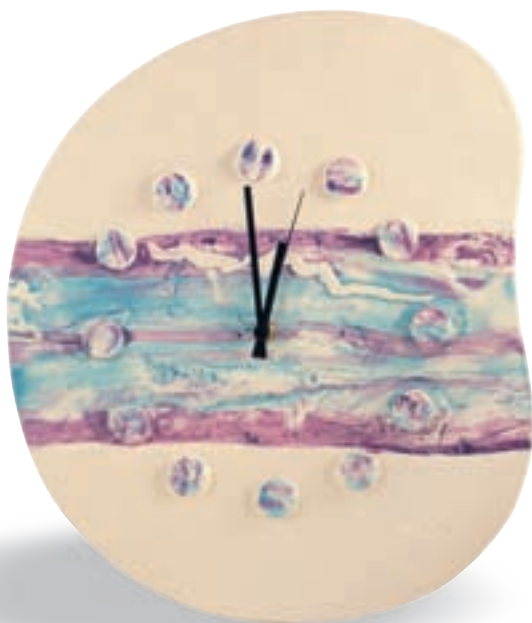

Versolivi®

artigianato d'autore

Linea **Q** lilla e lilla con platino

Linea **Q**

art.: **Q-O2**
orologio da muro
cm h38x33

New art.: **Q-O2P**
orologio da muro
cm h25x20

art.: **Q-B4**
portafoto
cm h17x13,5

art.: **Q-B7**
scatola
cm h8x13

Q-B5
orologio

art.: **Q-B2**
portacandele
cm 14,5x12

art.: **Q-B1**
piattino
cm 18x13,5

art.: **Q-B3**
porta post-it
cm 17x16

New art.: **Q-B1 M**
piattino mignon
cm 10x8

Versolivi®

artigianato d'autore

Linea **Q** lilla e lilla con platino

Lilla

Lilla con platino

Linea **Q**

art.: **Q-F1**
portafoto
cm h22x19

art.: **Q-F2**
portafoto
cm h27x24

art.: **Q-V1**
vaso
cm h26x20