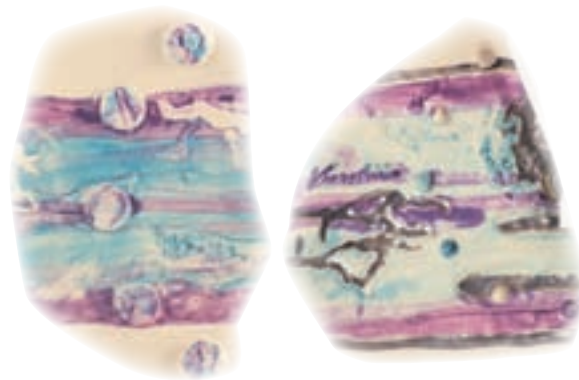

Versolivi®

artigianato d'autore

Linea **Q** lilla e lilla con platino

Linea **Q**

art.: **Q-O2**
orologio da muro
cm h38x33

New art.: **Q-O2P**
orologio da muro
cm h25x20

art.: **Q-B4**
portafoto
cm h17x13,5

art.: **Q-B7**
scatola
cm h8x13

Q-B5
orologio

art.: **Q-B2**
portacandele
cm 14,5x12

art.: **Q-B1**
piattino
cm 18x13,5

art.: **Q-B3**
porta post-it
cm 17x16

New art.: **Q-B1 M**
piattino mignon
cm 10x8

Versolivi®

artigianato d'autore

Linea **Q** lilla e lilla con platino

Lilla

Lilla con platino

Linea **Q**

art.: **Q-F1**
portafoto
cm h22x19

art.: **Q-F2**
portafoto
cm h27x24

art.: **Q-V1**
vaso
cm h26x20