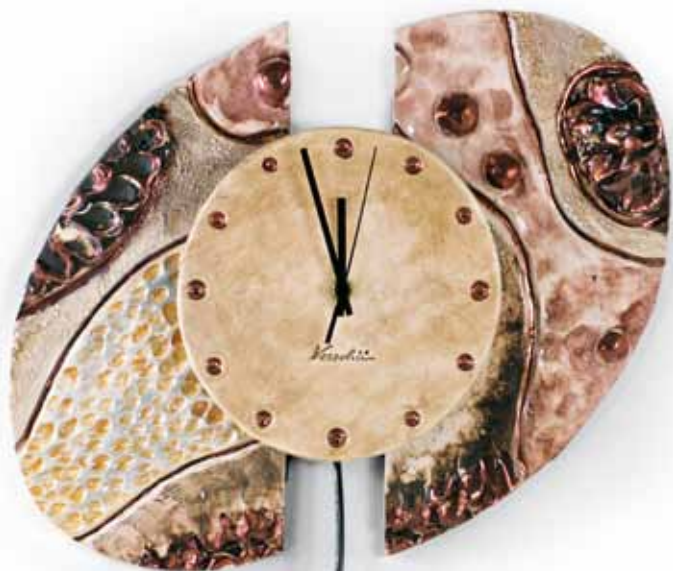

art.: **H-L4**
applique
h 40x20

sculpture hotu

Versolivi®

art.: **H-L2**
lampada grande
con cappello in vetro
cm h 60x40

art.: **H-L1**
lampada piccola
con cappello in vetro
cm h 50x40

art.: **H-L3**
lampada da tavolo
cm h 30x20

direcuturerescu

art.: **H-04**
orologio a pendolo
cm h 33x46 + pendolo

art.: **H-03**
orologio da muro
cm h 27x36

art.: **H-01**
orologio
cm h 16x21

art.: **H-02**
orologio con piedistallo
cm h 30x20

Versolivi®