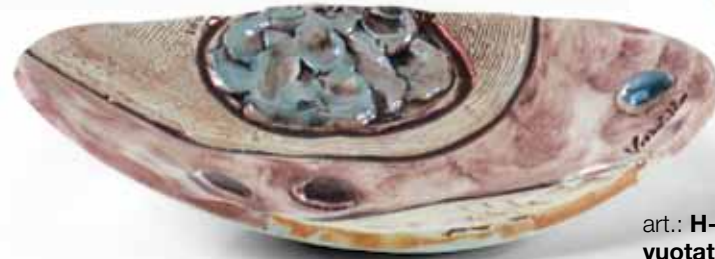

art.: **H-V1**
vaso
cm h 15x14

art.: **H-V3**
vaso
cm h 16x19

art.: **H-V7**
vaso
cm h 22x31

art.: **H-V6**
vaso
cm h 28x16

Versolivi®

art.: **H-P4**
piatto appendi/tavolo
Ø cm 30

art.: **H-P3**
piatto ovale
cm 45x27

art.: **H-P2**
vuotatasche ovale
cm 37x18

art.: **H-P1**
vuotatasche ovale
cm 27x14

Versolivi®

I love it

art.: **H-O5**
orologio quadro
scultura
cm h 90

art.: **H-S2**
specchiera
cm h 90

art.: **H-S1**
specchiera
cm h 70