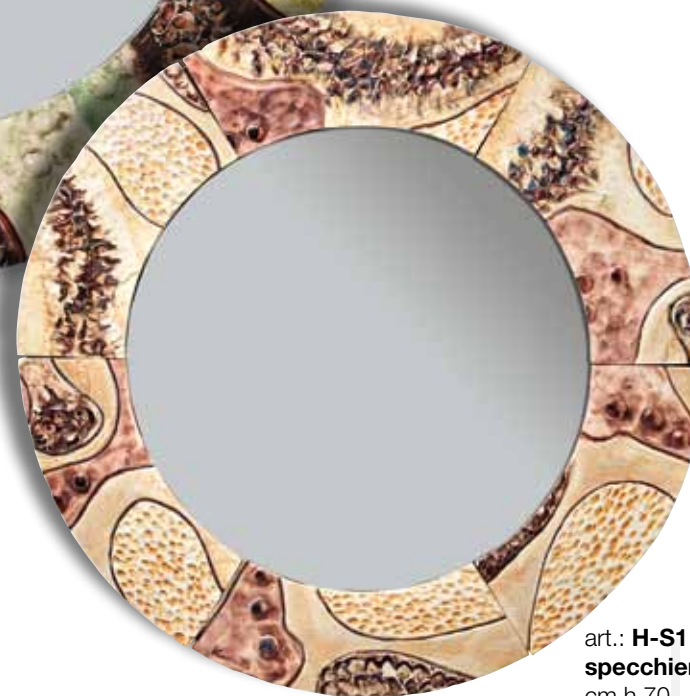

art.: **H-L4**
applique
h 40x20

sculpture hotu

Versolivi®

art.: **H-L2**
lampada grande
con cappello in vetro
cm h 60x40

art.: **H-L1**
lampada piccola
con cappello in vetro
cm h 50x40

art.: **H-L3**
lampada da tavolo
cm h 30x20

art.: **H-P2**
vuotatasche ovale
cm 37x18

art.: **H-P1**
vuotatasche ovale
cm 27x14

Versolivi®

I love it

art.: **H-O5**
orologio quadro
scultura
cm h 90

art.: **H-S2**
specchiera
cm h 90

art.: **H-S1**
specchiera
cm h 70

culturesculptu

art.: **H-Q2**
quadro
cm 60x60

art.: **H-Q1**
quadro
cm 22x22

art.: **H-Q3**
quadro
cm 30x90

art.: H-Q5

quadro

cm 160x45

art.: **H-T1**
tavolino da salotto
cm h 41x16x110x70