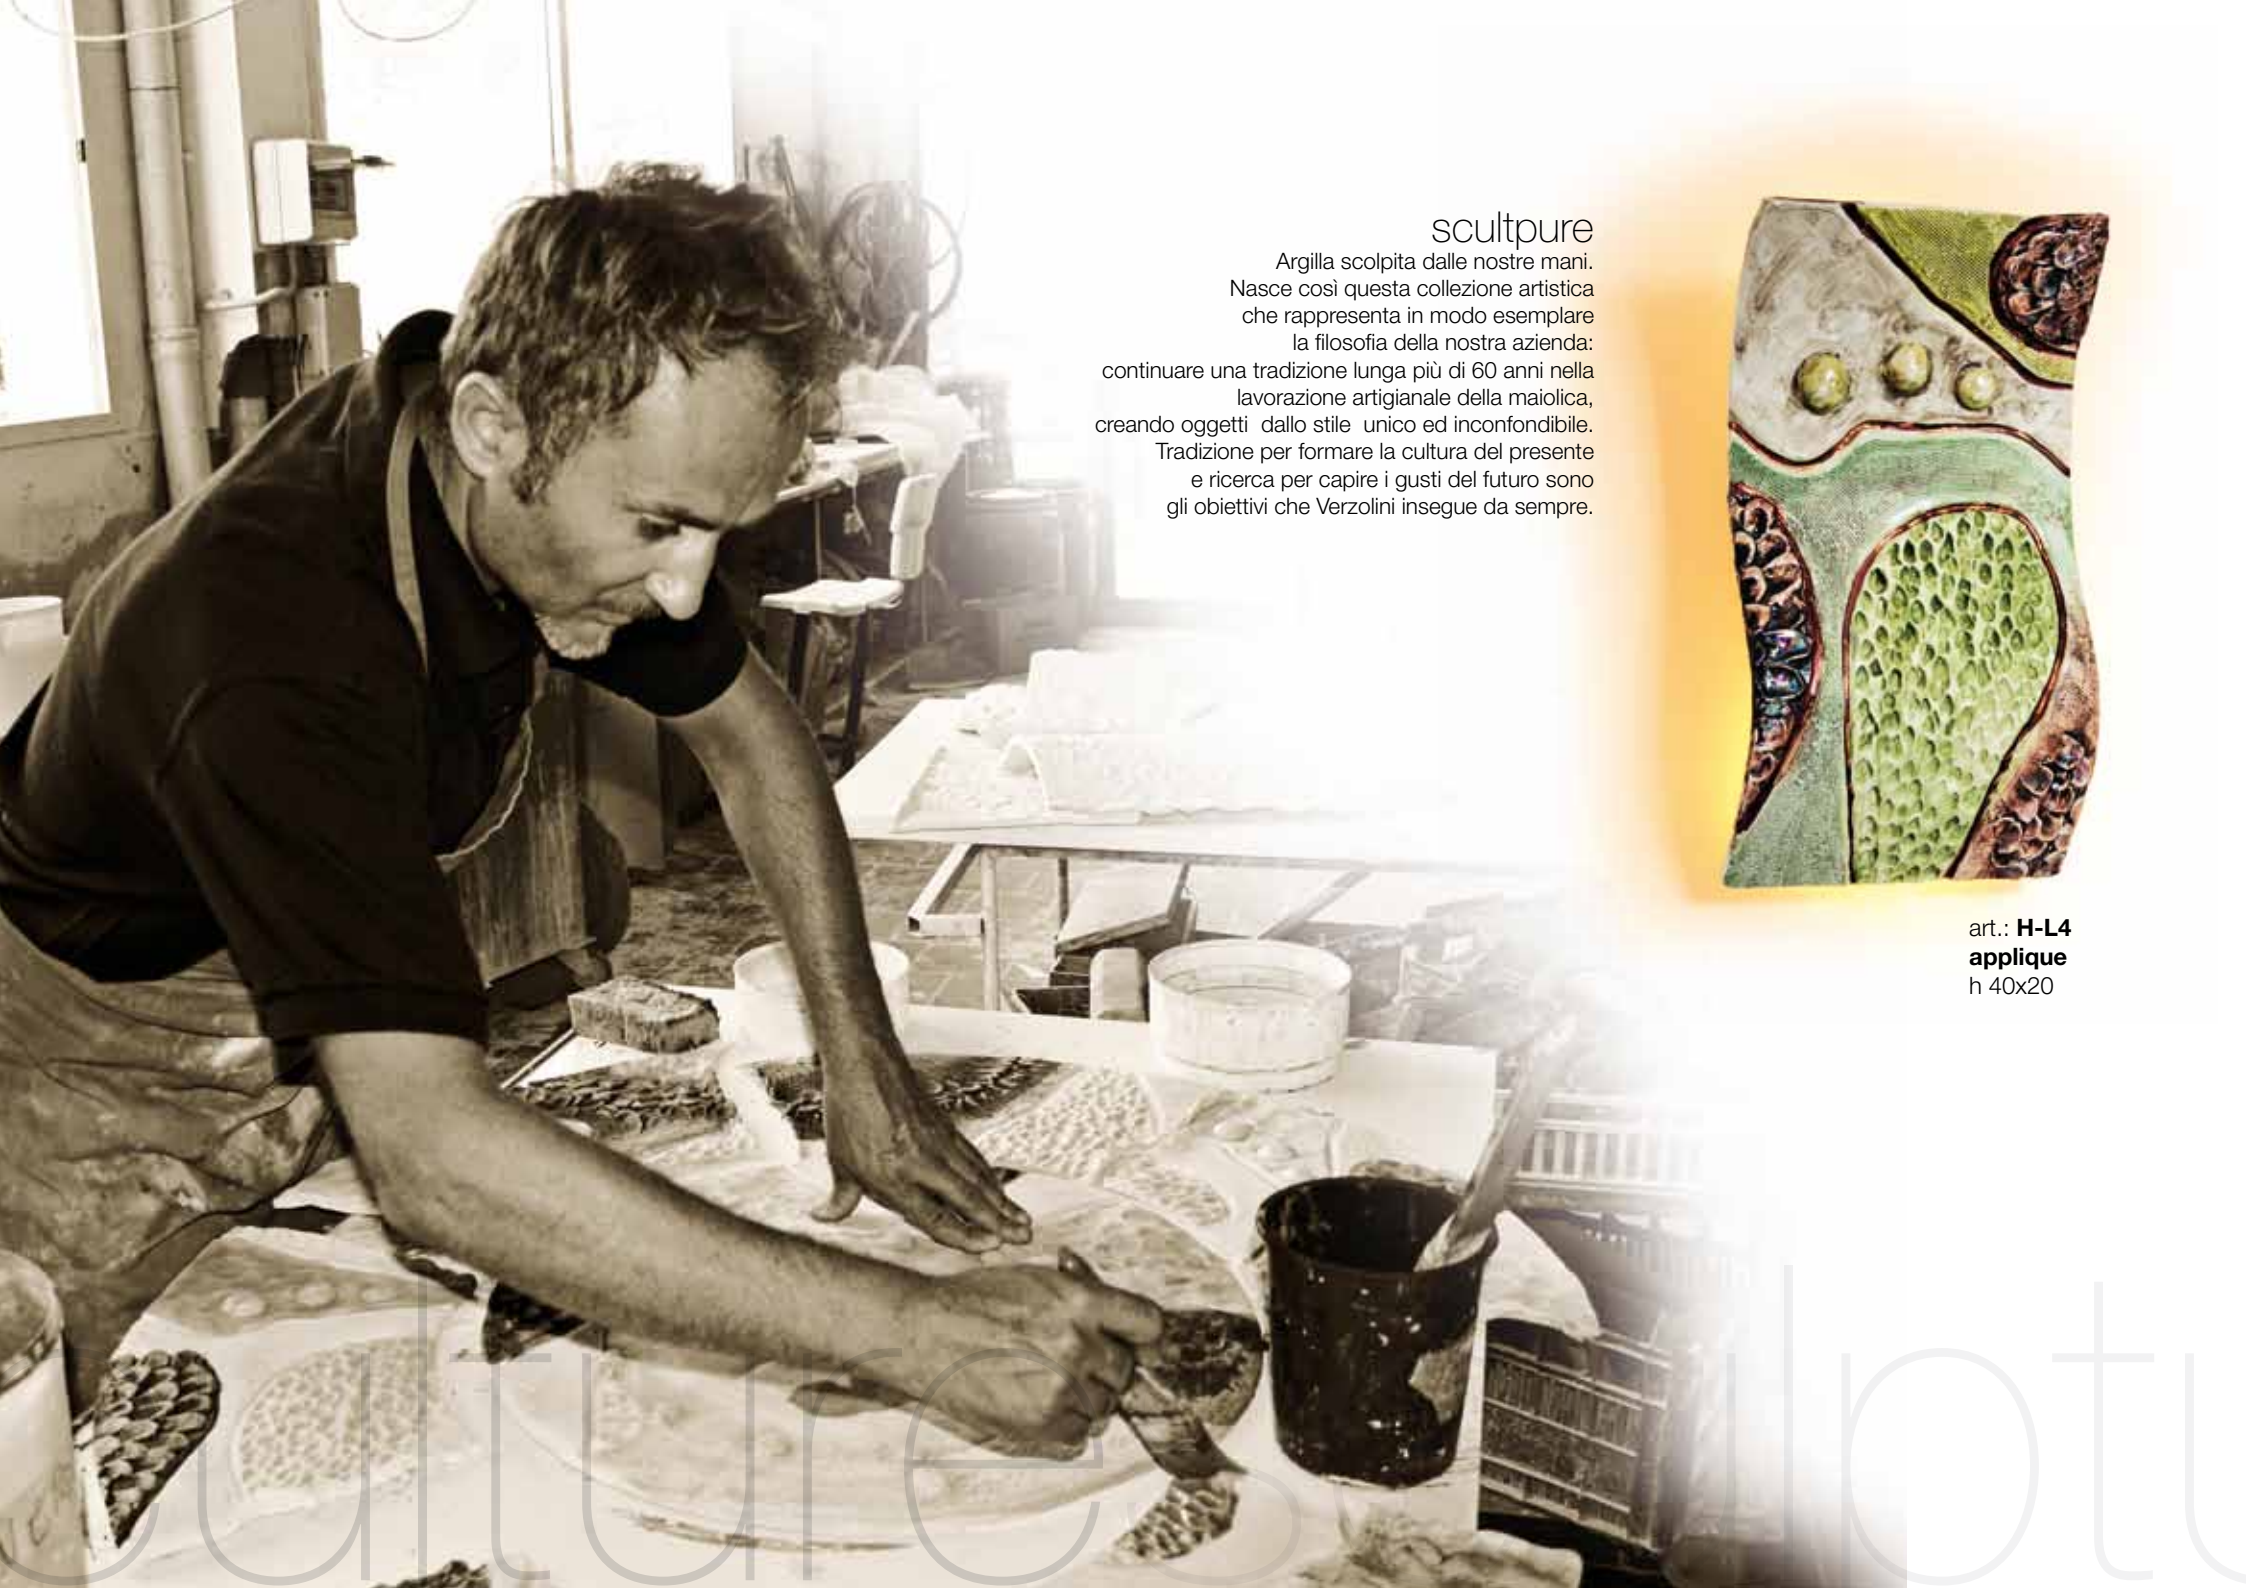

Versolivi®

I love it

complementi arredo

sculpture

sculpture

Argilla scolpita dalle nostre mani.
Nasce così questa collezione artistica
che rappresenta in modo esemplare
la filosofia della nostra azienda:
continuare una tradizione lunga più di 60 anni nella
lavorazione artigianale della maiolica,
creando oggetti dallo stile unico ed inconfondibile.
Tradizione per formare la cultura del presente
e ricerca per capire i gusti del futuro sono
gli obiettivi che Verzolini insegue da sempre.