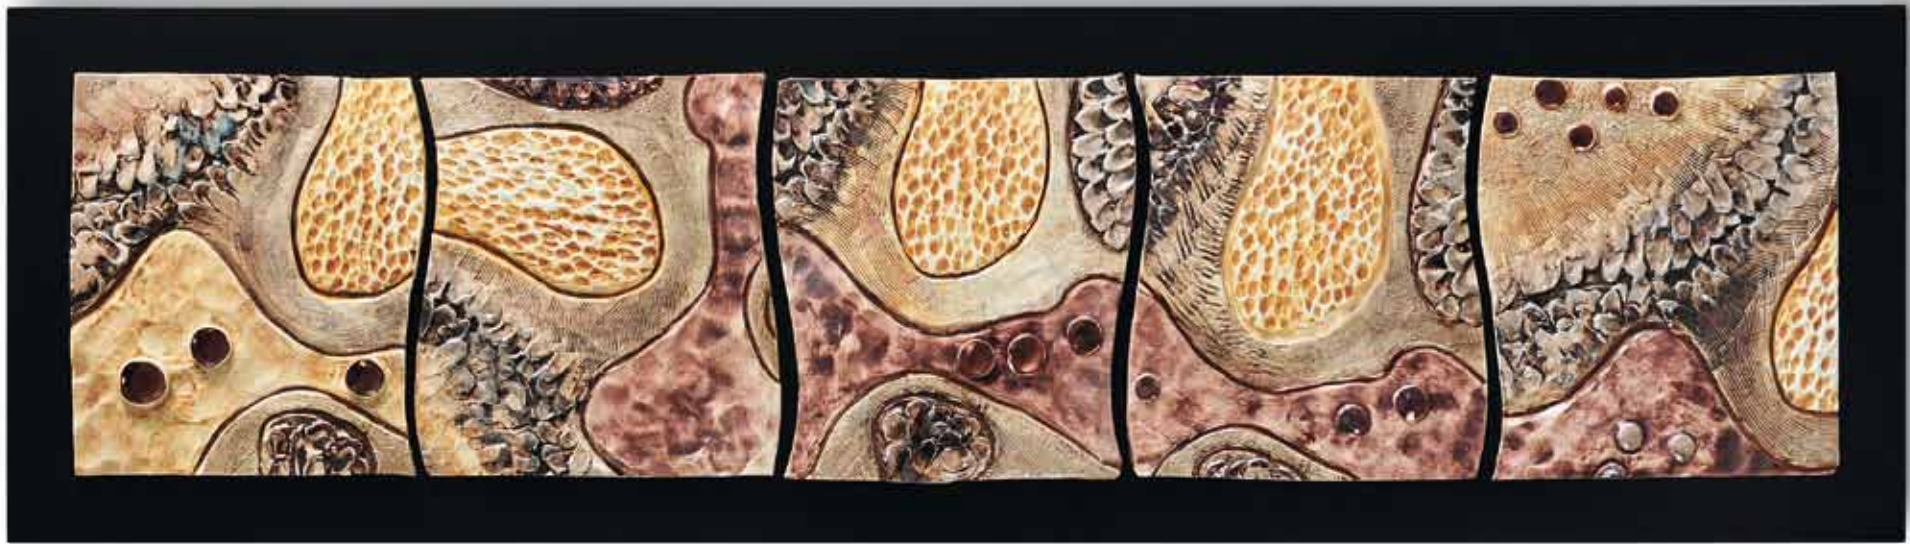

culturesculptu

art.: **H-Q2**
quadro
cm 60x60

art.: **H-Q1**
quadro
cm 22x22

art.: **H-Q3**
quadro
cm 30x90

art.: H-Q5

quadro

cm 160x45

art.: **H-T1**
tavolino da salotto
cm h 41x16x110x70

toni verdi rame
3° fuoco

toni verdi
2° fuoco

toni gialli rame
3° fuoco

toni gialli
2° fuoco

È una maiolica ideata e prodotta interamente nel nostro laboratorio con tecniche esclusivamente manuali. Due fuochi, (tre nel caso dei lustri) prima cottura a 1000°, la seconda a 920° (fase vetrificazione degli smalti) e la terza a 720° per il fissaggio dei lustri, garantiscono un lungo processo di lavorazione, che qualifica i nostri articoli come prodotti di lusso nel campo delle ceramiche artistiche.