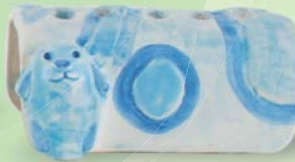

art.: **T-M - Portamatite** cm 12 x h 6
Gatto, Tartaruga, Cane, Gufo, Tucano, Elefante, Leone, Coccinella, Orso

art.: **T-O - Orologi** Cm 12 x h 11,5
Cane, Leone, Gatto, Gufo, Orso, Elefante, Tucano, Coccinella, Tartaruga

art.: **T-F - Portafoto** Cm 13 x h 10 Foto 6 x 9
 Gufo, Coccinella, Gatto, Leone, Elefante, Tucano, Cane, Orso, Tartaruga

art.: **T-L - Portalettere** Cm 12 x h 8
 Cane, Leone, Coccinella, Tucano, Tartaruga, Orso, Cane, Gufo, Elefante

art.: **T-P - Porta post-it** cm 15 x 14
Cane, Gatto, Elefante, Orso, Gufo, Leone

art.: **T-C - Calamite** cm 5x5
Coccinella, Leone, Gufo, Gatto, Elefante, Orso, Cane, Tucano, Tartaruga

La nostre scatole

tutti gli articoli sono disponibili nei seguenti toni di colore:

SABBIA

VERDE

ROSA

TURCHESE

È una maiolica ideata e prodotta interamente nel nostro laboratorio con tecniche esclusivamente manuali. Due cotture, una a 1000° (fase della biscottatura) ed una a 900° (fase vetrificazione degli smalti), garantiscono un lungo processo di lavorazione, che qualifica i nostri articoli come prodotti di lusso nel campo delle ceramiche artistiche.