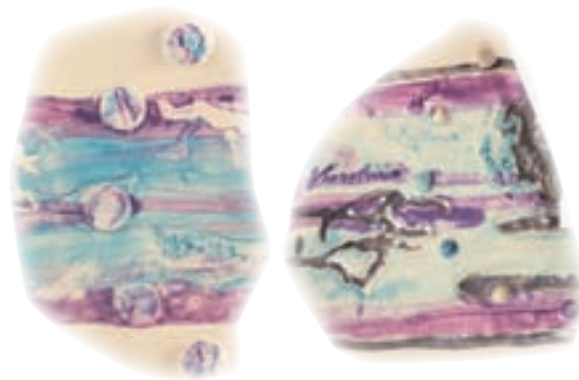

Versolivi®

artigianato d'autore

Linea **Q** lilla e lilla con platino

Linea **Q**

art.: **Q-B4**
portafoto
cm h17x13,5

art.: **Q-B7**
scatola
cm h8x13

Q-B5
orologio

art.: **Q-O2**
orologio da muro
cm h38x33

art.: **Q-B2**
portacandele
cm 14,5x12

art.: **Q-B1**
piattino
cm 18x13,5

New art.: **Q-O2P**
orologio da muro
cm h25x20

art.: **Q-B3**
porta post-it
cm 17x16

New art.: **Q-B1 M**
piattino mignon
cm 10x8

Versolivi®

artigianato d'autore

Linea **Q** lilla e lilla con platino

Lilla

Lilla con platino

Linea **Q**

art.: **Q-F1**
portafoto
cm h22x19

art.: **Q-F2**
portafoto
cm h27x24

art.: **Q-V1**
vaso
cm h26x20