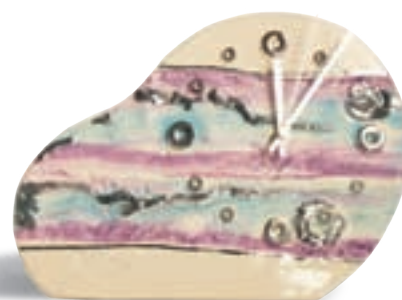

Versolivi®

artigianato d'autore

Linea **Q** lilla e lilla con platino

Linea **Q**

art.: **Q-B4**
portafoto
cm h17x13,5

art.: **Q-B7**
scatola
cm h8x13

Q-B5
orologio

art.: **Q-O2**
orologio da muro
cm h38x33

art.: **Q-B2**
portacandele
cm 14,5x12

art.: **Q-B1**
piattino
cm 18x13,5

New art.: **Q-O2P**
orologio da muro
cm h25x20

art.: **Q-B3**
porta post-it
cm 17x16

New art.: **Q-B1 M**
piattino mignon
cm 10x8

Versolivi®

artigianato d'autore

Linea **Q** lilla e lilla con platino

Lilla

Lilla con platino

Linea **Q**

art.: **Q-F1**
portafoto
cm h22x19

art.: **Q-F2**
portafoto
cm h27x24

art.: **Q-V1**
vaso
cm h26x20