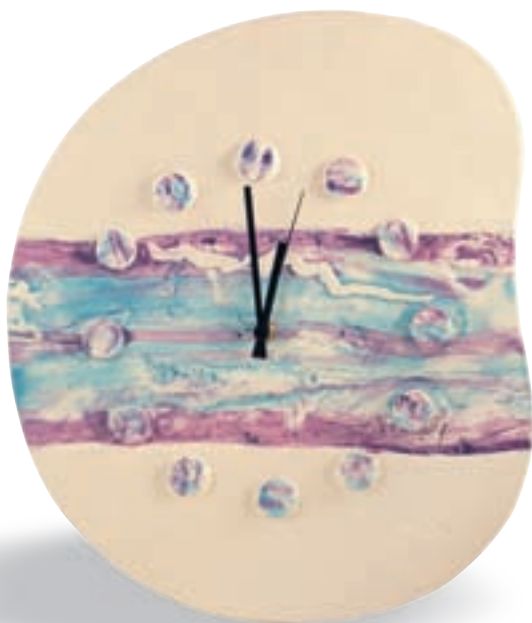

Versolivi®

artigianato d'autore

Linea **Q** lilla e lilla con platino

Linea **Q**

art.: **Q-B4**
portafoto
cm h17x13,5

art.: **Q-B7**
scatola
cm h8x13

Q-B5
orologio

art.: **Q-O2**
orologio da muro
cm h38x33

art.: **Q-B2**
portacandele
cm 14,5x12

art.: **Q-B1**
piattino
cm 18x13,5

New art.: **Q-O2P**
orologio da muro
cm h25x20

art.: **Q-B3**
porta post-it
cm 17x16

New art.: **Q-B1 M**
piattino mignon
cm 10x8

Versolivi®

artigianato d'autore

Linea **Q** lilla e lilla con platino

Lilla

Lilla con platino

Linea **Q**

art.: **Q-F1**
portafoto
cm h22x19

art.: **Q-F2**
portafoto
cm h27x24

art.: **Q-V1**
vaso
cm h26x20