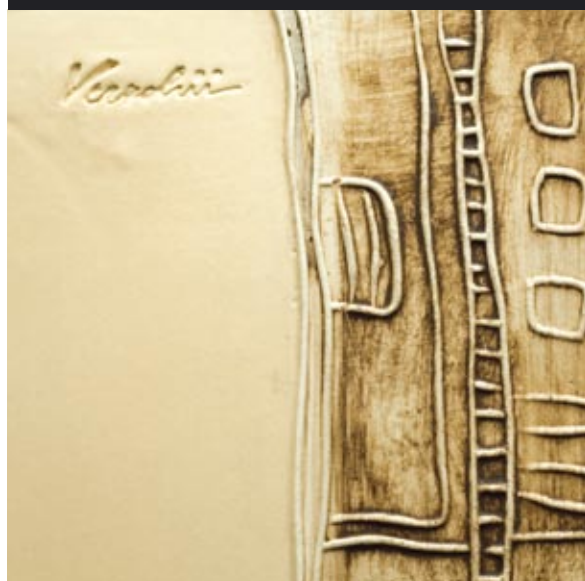

Versolivi®

artigianato d'autore

COLLEZIONE **Maya**

Versolivi®

artigianato d'autore

Segni a rilievo che richiamano le architetture dell'antica civiltà Maya. Forme geometriche squadrate in armonia con i segni. Proposta con colori in sottile abbinamento con la metà a rilievo: avorio e bruno. Ricordi moderni per momenti unici...

art. **M-P2**
vuotatasche
cm 30 x 40

Versolivi®

artigianato d'autore

art. **M-Q4**
quadro
cm 60 x 60

il fondo quadro
può essere
chiaro o scuro

COLLEZIONE **Maya**

QUADRI

SCATOLE

art. **M-S1**
scatola
cm 14 x 19 x h 7

COLORE
AVORIO

art. **M-2**
piattino
cm 12 x 15

art. **M-7**
scatola
cm 11 x 11 x h 6

art. **M-1**
portacandela
cm 12 x 12

art. **M-3**
incensiera
cm 16 x 7

LE BOMBONIERE Maya