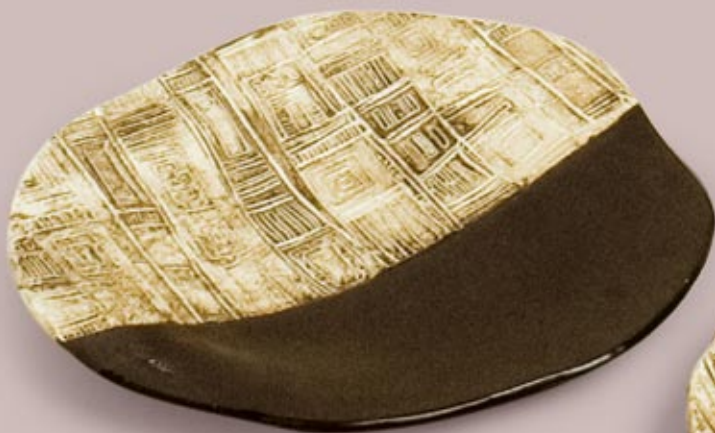

Versolivi®

artigianato d'autore

COLLEZIONE **Maya**

Versolivi®

artigianato d'autore

Segni a rilievo che richiamano le architetture dell'antica civiltà Maya. Forme geometriche squadrate in armonia con i segni. Proposta con colori in sottile abbinamento con la metà a rilievo: avorio e bruno. Ricordi moderni per momenti unici...

art. **M-L1**
lampada
cm 24 x h 52

art. **M-V1**
vaso
cm 24 x h 24

COLLEZIONE **Maya**

LAMPADE

VASI

art. **M-F2**
portafoto
cm 24 x h 29

art. **M-F1**
portafoto
cm 16 x h 18

PORTAFOTO

PIATTI

art. **M-P3**
piatto
appendi/tavolo
Ø cm 30

art. **M-P4**
piatto
appendi/tavolo
Ø cm 40

Versolivi®

artigianato d'autore

art. **M-02**
orologio
cm 15 x h 35

art. **M-03**
orologio da muro
cm 28 x 28

art. **M-01**
orologio
cm 15 x h 19