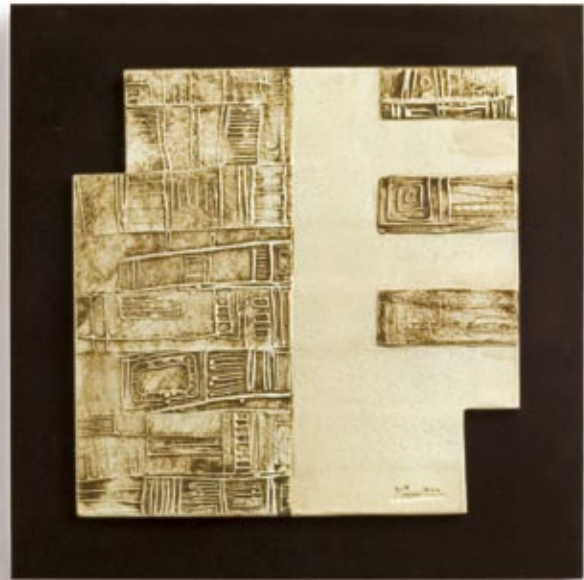

Versolivi®

artigianato d'autore

COLLEZIONE **Maya**

Versolivi®

artigianato d'autore

Segni a rilievo che richiamano le architetture dell'antica civiltà Maya. Forme geometriche squadrate in armonia con i segni. Proposta con colori in sottile abbinamento con la metà a rilievo: avorio e bruno. Ricordi moderni per momenti unici...

PIATTI

art. **M-P3**
piatto
appendi/tavolo
Ø cm 30

art. **M-P4**
piatto
appendi/tavolo
Ø cm 40

Versolivi®

artigianato d'autore

art. **M-02**
orologio
cm 15 x h 35

art. **M-03**
orologio da muro
cm 28 x 28

art. **M-01**
orologio
cm 15 x h 19

COLLEZIONE **Maya**

OROLOGI

PIATTI

art. **M-Q3**
quadro
cm 30 x 90

art. **M-Q2**
quadro
cm 42 x 42

art. **M-Q1**
quadro
cm 22 x 22

QUADRI

art. **M-P1**
vuotatasche
cm 24 x 30

art. **M-P2**
vuotatasche
cm 30 x 40

Versolivi®

artigianato d'autore

art. **M-Q4**
quadro
cm 60 x 60

il fondo quadro
può essere
chiaro o scuro

COLLEZIONE **Maya**

QUADRI

SCATOLE