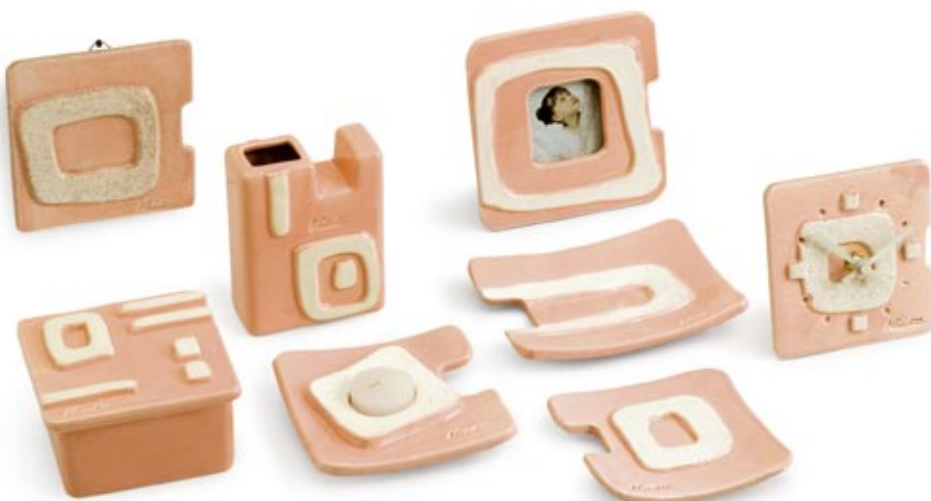

TURCHESE
variante colore
a richiesta
sulla linea regalo

PIATTI

art. **S-P5**
piatto
appendi/tavolo
Ø cm 30

SCATOLE

art. **S-S1**
scatola
cm 14 x 19 x h 7

Versolivi®

artigianato d'autore

COLORE
ARANCIO

art. **S-6**
scatola
cm 11 x 11 x h 6

art. **S-1**
portacandela
cm 12 x 12

art. **S-8 piatto/**
portasapone
cm 12 x 15

art. **S-2**
piattino
cm 12 x 12

LE BOMBONIERE **Sixty**

COLORE
ROSA

LE BOMBONIERE SONO DISPONIBILI IN 5 DIVERSE TONALITÀ